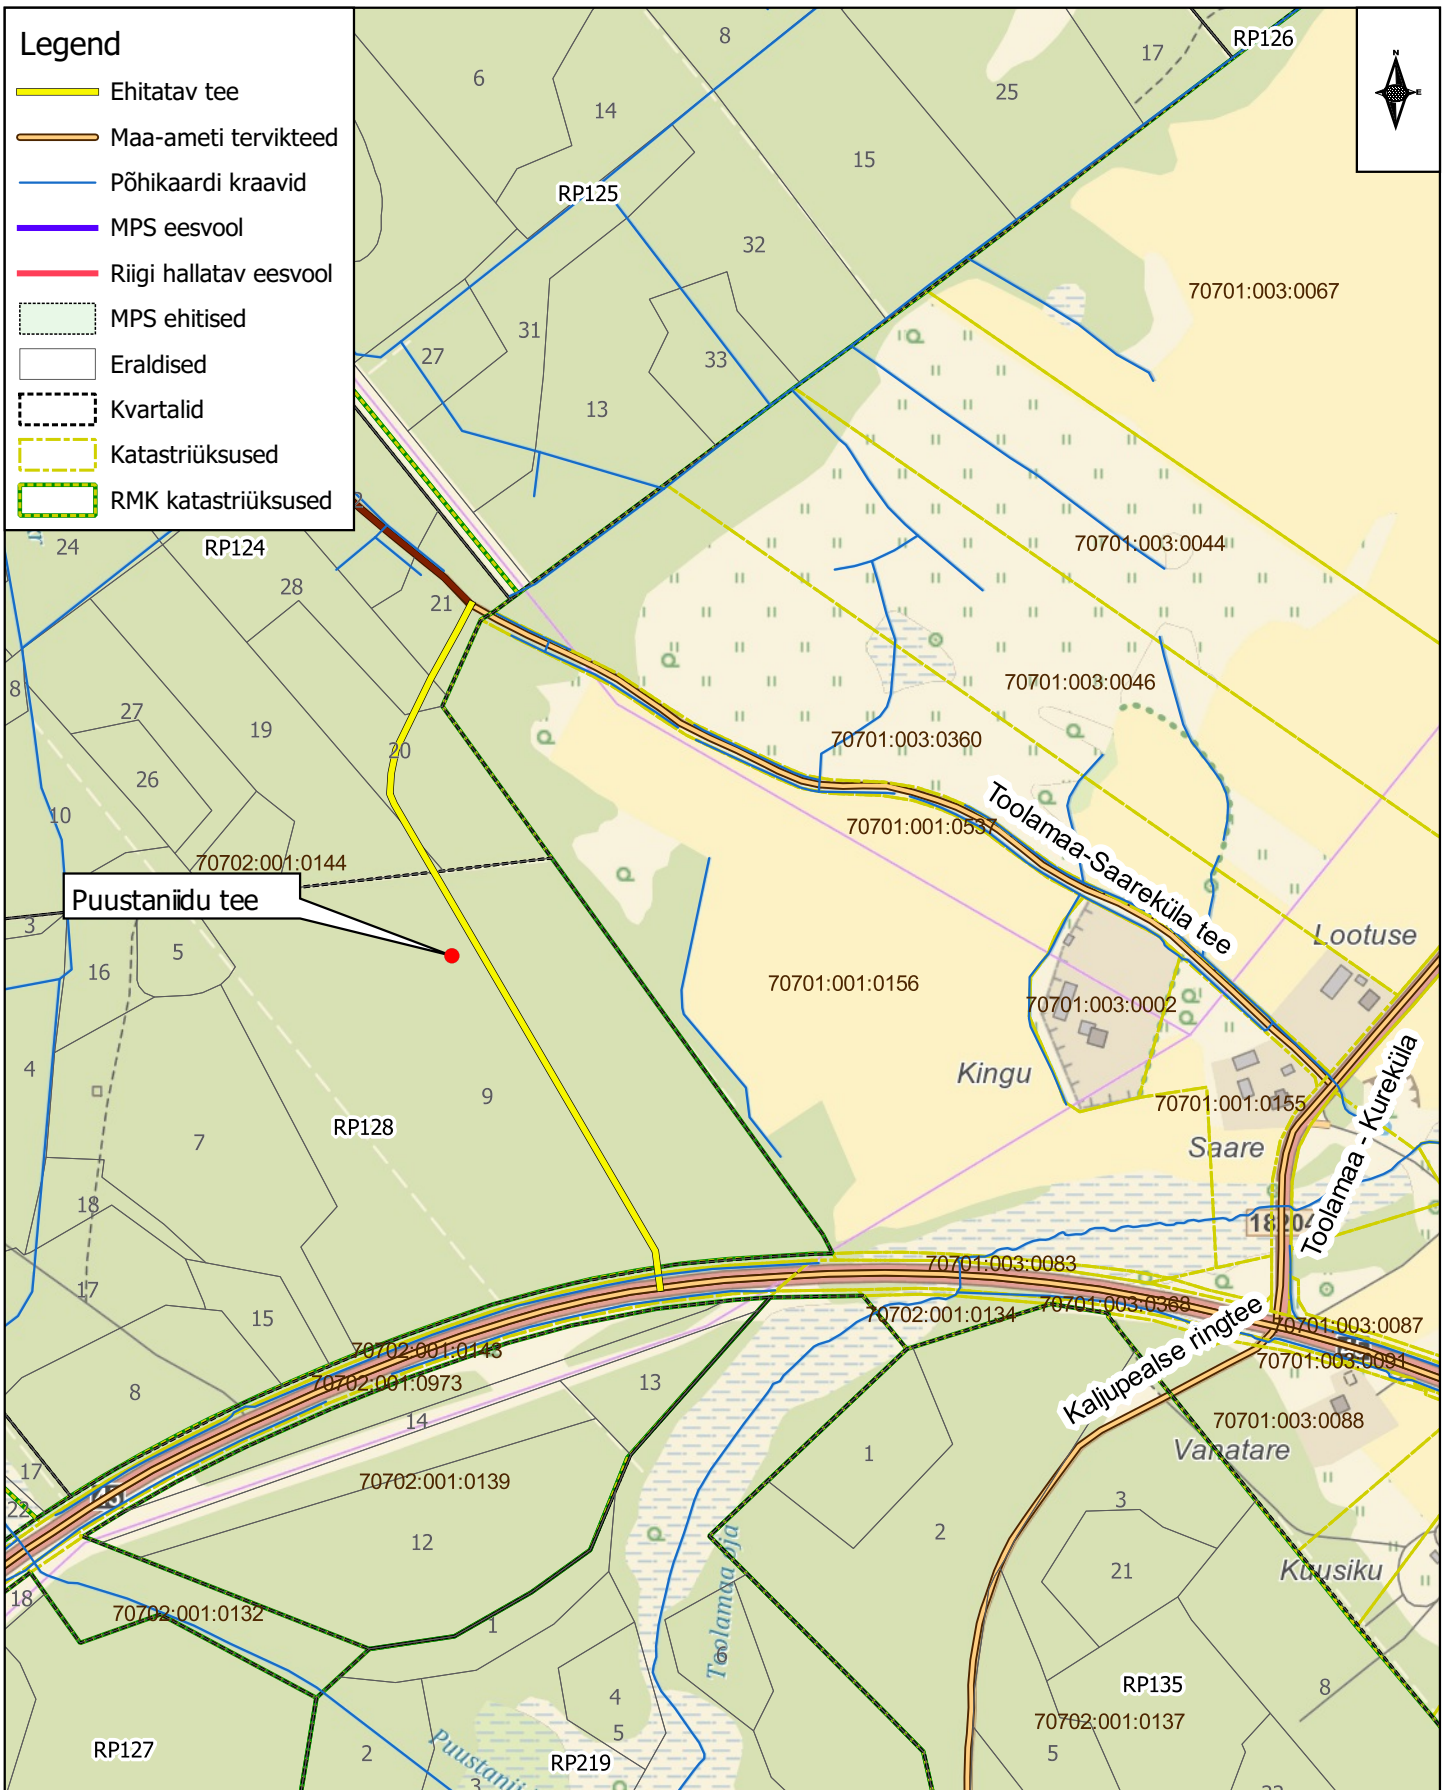

# Legend

- Ehitatav tee
- Maa-ameti tervikteed
- Põhikaardi kraavid
- MPS eesvool
- Riigi hallatav eesvool
- MPS ehitised
- Eraldised
- Kvartalid
- Katastriüksused
- RMK katastriüksused

Puustaniidu tee

Toolamaa-Saareküla tee

Kaljupealse ringtee

**Asendiplaan: Puustaniidu tee (ehitatav tee) ja Tartu - Räpina - Värskä riigitee (tee nr 2) ristumiskoht**  
**Asukoht: Saareküla küla, Räpina vald, Põlva maakond**  
**RMK Põlvamaa metskond**